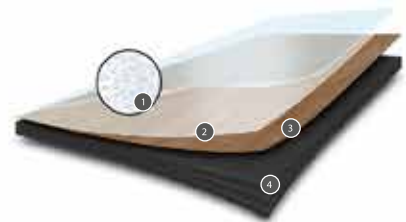

1. Duraspect слой за екстремна защита от триене и замърсяване
2. Прозрачен износостойчив слой
3. Слой-носител на декор с висока резолюция на печата
4. Основа от солиден слой устойчив винил