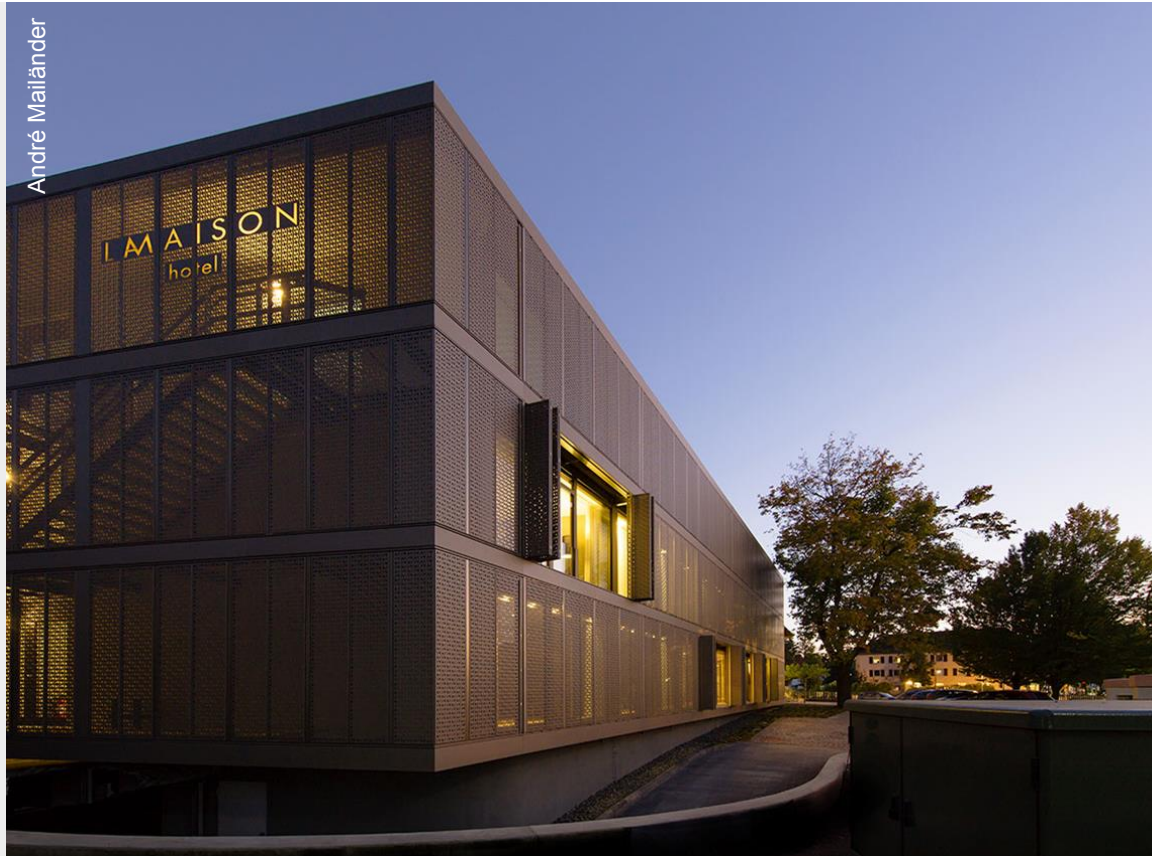

Една фасада – много лица

Hotel La Maison Saarlouis, DE

HAWA-Frontego 30 / matic
Architects: CBAG.studio, 2015