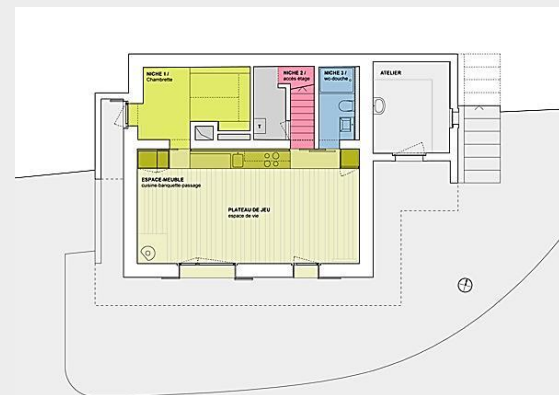

От алпийски ливади и ледени пещери

Chalet Chantemerle, CH

HAWA-Junior 80 / B

Architects: strambinihussong sàrl, 2010